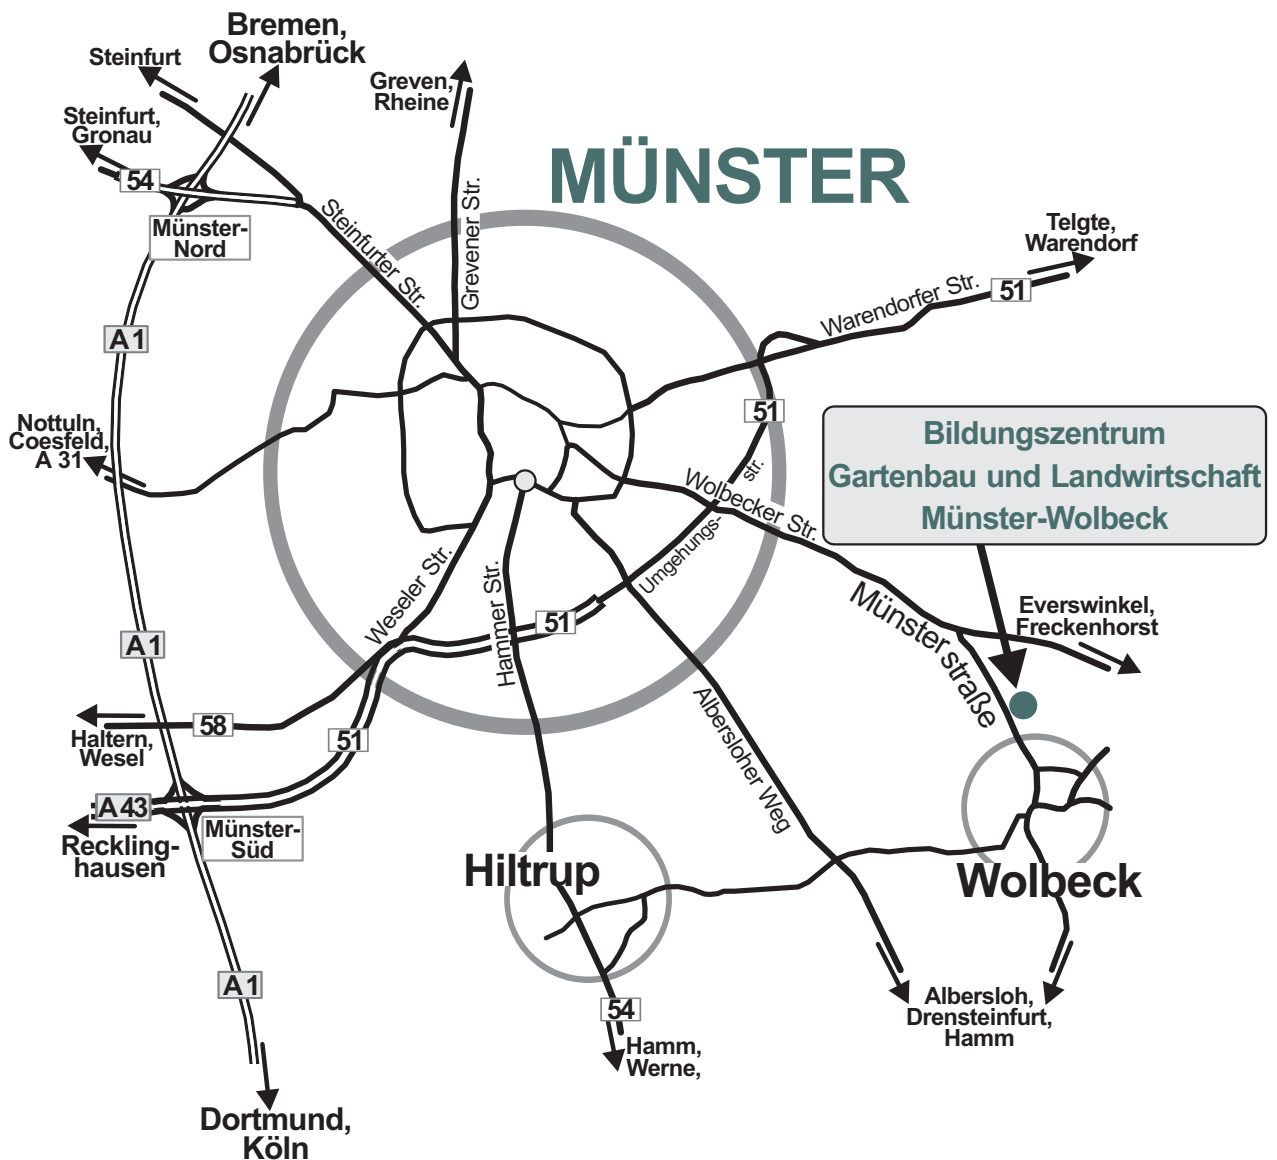

Buslinien vom Hauptbahnhof Münster ab Bussteig A R 22 / R 32, Haltestelle Wolbecker Windmühle oder Lerschmehr. Fahrzeit etwa 25 Minuten.